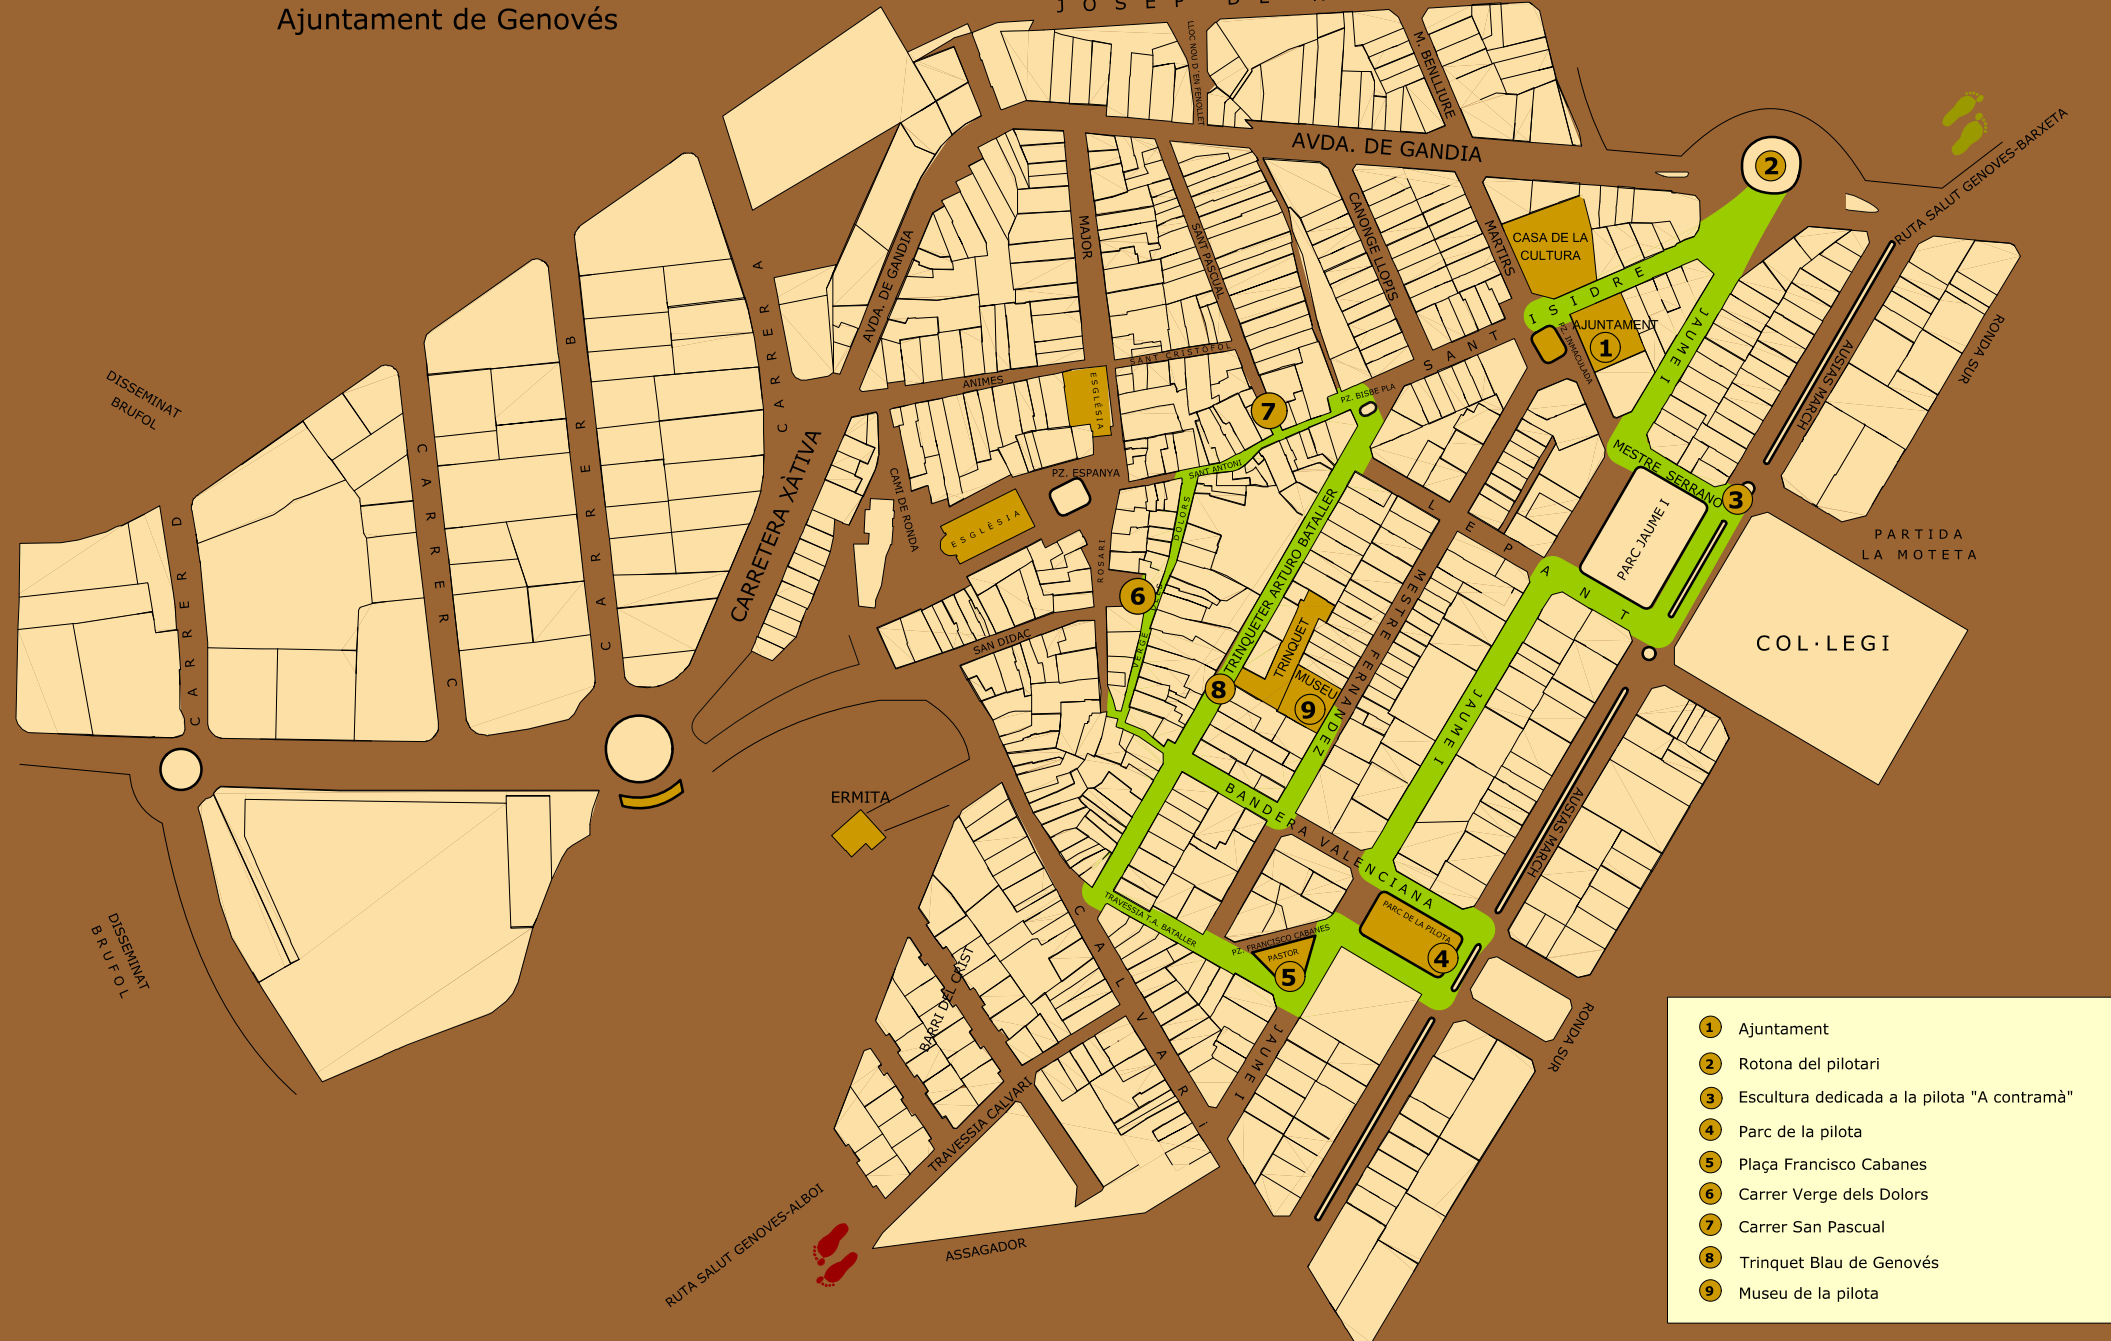

# Plànol ruta de la pilota Genovés

Ajuntament de Genovés

DISSEMINAT LA CARRASCA

JOSEP DE RIBERA

- 1 Ajuntament
- 2 Rotona del pilotari
- 3 Escultura dedicada a la pilota "A contramà"
- 4 Parc de la pilota
- 5 Plaça Francisco Cabanes
- 6 Carrer Verge dels Dolors
- 7 Carrer San Pascual
- 8 Trinquet Blau de Genovés
- 9 Museu de la pilota