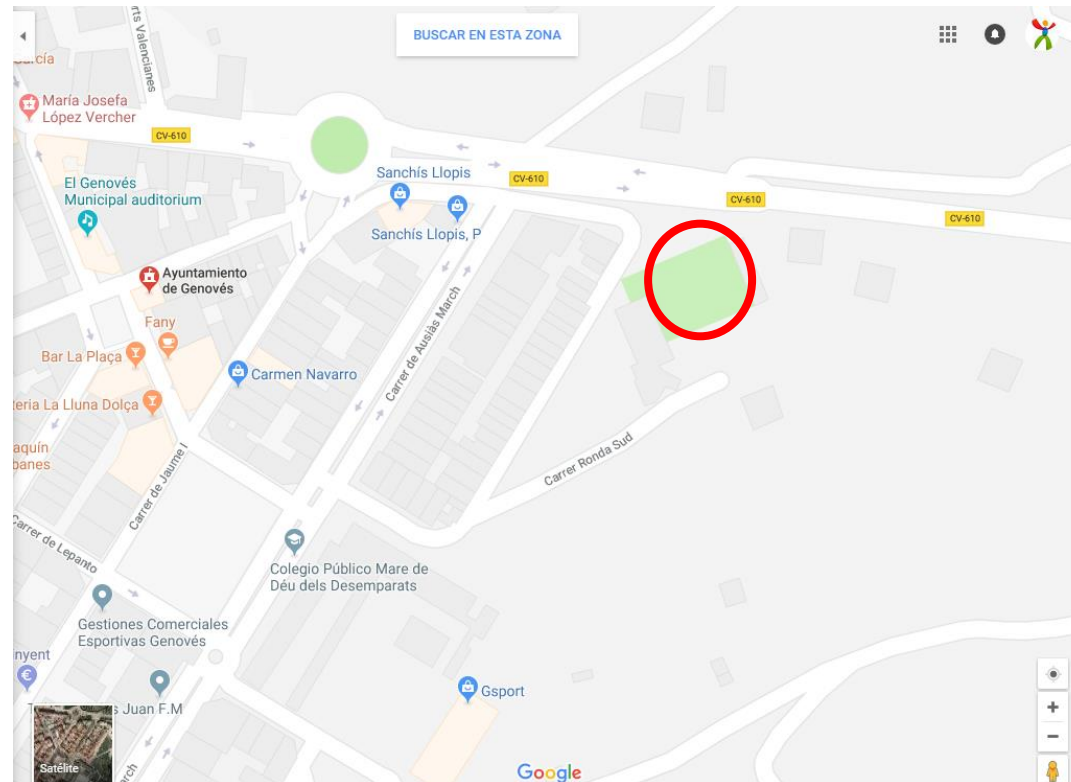

TEMA 5

LES INSTAL·LACIONS ESPORTIVES MUNICIPALS DE GENOVÉS: UBICACIÓ,
CARACTERÍSTIQUES I EQUIPAMENT

AJUNTAMENT DEL GENOVÉS

LOCALITZACIÓ POLIESPORTIU

- Part. Moteta, S/N BAJO, 46894, Genovés (Valencia)

ESPAIS POLIESPORTIU