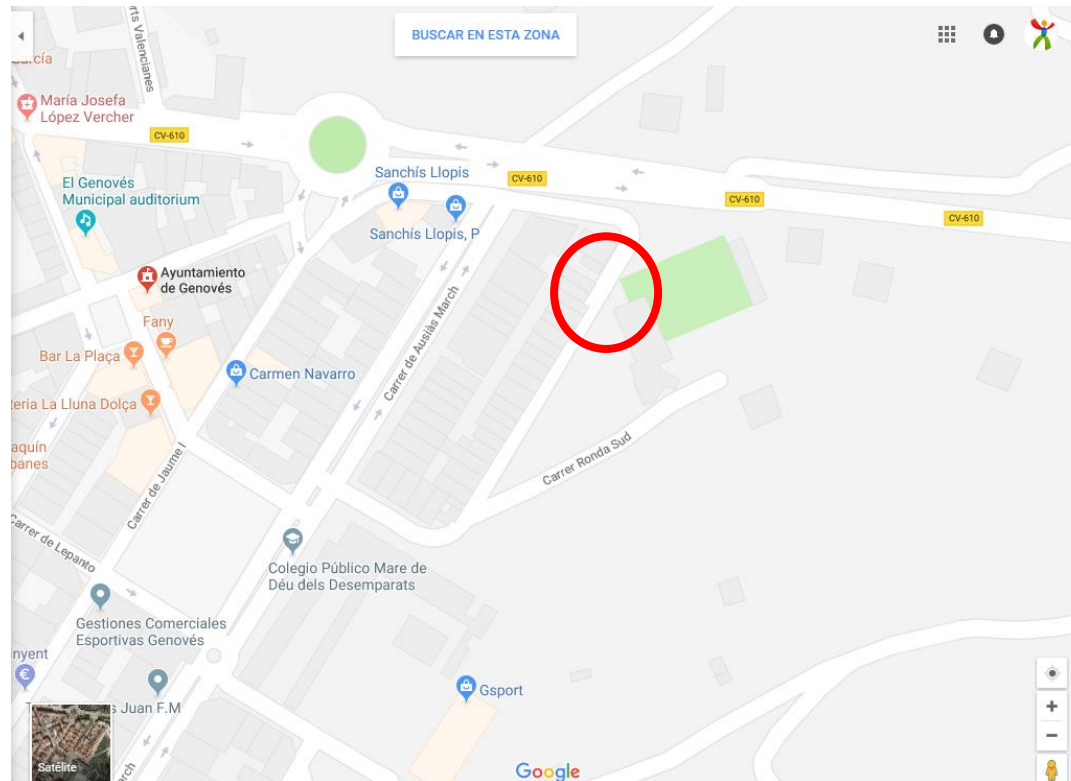

LOCALITZACIÓ PISCINA COBERTA

- Part. Moteta, S/N BAJO, 46894, Genovés (Valencia)